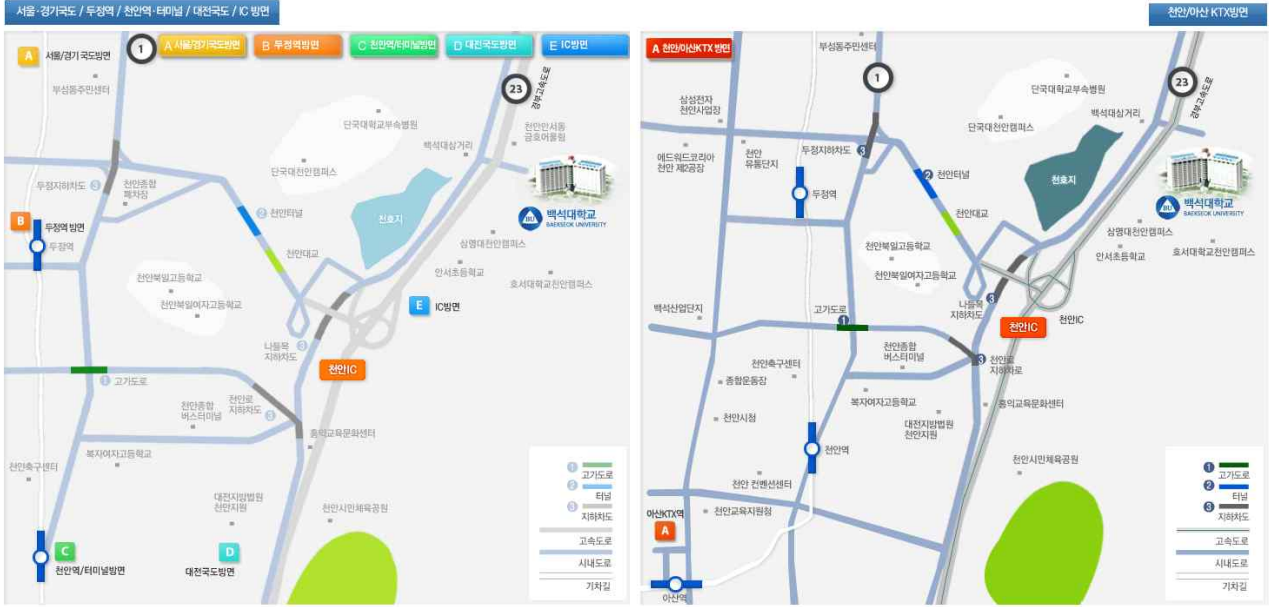

백석대학교(천안) 오시는 길

자가차량 이용 시

<p>서울/경기 국도방면</p>	<p>대전, 천안IC, 시청 방면으로 지하차도 옆길 (천안대로) → 북부 고가교 밑 좌회전 → 삼성대로 진입 → 대전, 입장 방면 우회전 → 입장방면으로 우회전 → 입장, 성거 방면 우회전 → 입장 방면으로 좌회전 (망향로) → 백석대학교, 백석문화대학 방면 우회전</p>
<p>천안/아산KTX역 방면</p>	<p>천안시청,서당마을 방면으로 좌회전 (KTX로) → 지하차도 (KTX로) → 운동장사거리 종합터미널 방면 우회전 → 고가도로(동서대로) 천안IC방면 직진 → 천안IC, 버스터미널 방면으로 지하차도 옆길(1번국도) → 천안로 사거리 좌회전 → 평택방면 지하차도 진입 후 직진 → 백석대학교, 백석문화대학 방면 우회전</p>
<p>천안역/터미널방면</p>	<p>방죽안오거리 2시방향 우회전 → 천안IC, 평택 방면 직진 → 천안IC, 평택 방면 직진 → 평택방면 지하차도 진입 후 직진 → 백석대학교, 백석문화대학 방면 우회전</p>